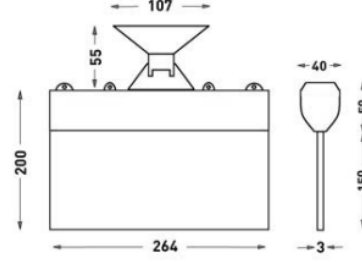

OPTİK ÖZELLİKLER

ELEKTRİKSEL

Güç (W) 1.2W
Güç Faktörü >0.90
Işık Kaynağı SMD Mid Power LED
Giriş Voltajı 220-240V AC / 50-60 Hz
LED Sürücü Yüksek Verimli Sabit Akım Çıkışlı Ray Sürücü
Ortam Sıcaklığı 0°C / +40°C
LED Ömür L80B50 >50.000 Saat

MONTAJ

Montaj Tipi Sıva Altı, Sıva Üstü
Montaj Aparatı Metal Braket

Sipariş Kodu	W	Lm	Kullanım Şekli	Batarya	WxHxL (mm)	Kg
80512.000.022-İK22-I K23	1,2	20	Çift Yüzlü	3H	40x200x264	0,33