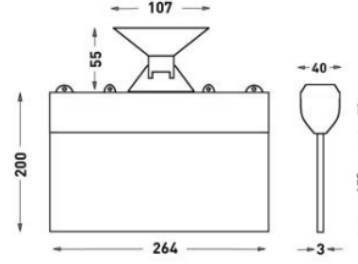

OPTİK ÖZELLİKLER

ELEKTRİKSEL

Güç (W) 1.2W
Güç Faktörü >0.90
Işık Kaynağı SMD Mid Power LED
Giriş Voltajı 220-240V AC / 50-60 Hz
LED Sürücü Yüksek Verimli Sabit Akım Çıkışlı Ray Sürücü
Ortam Sıcaklığı 0°C / +40°C
LED Ömür L80B50 >50.000 Saat

MONTAJ

Montaj Tipi Sıva Altı, Sıva Üstü
Montaj Aparatı Metal Braket

Sipariş Kodu	W	Lm	Kullanım Şekli	Batarya	WxHxL (mm)	Kg
80512.000.022-İK22-I K23	1,2	20	Çift Yüzlü	3H	40x200x264	0,33