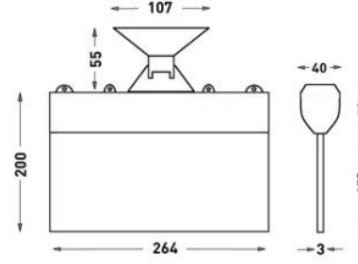

OPTİK ÖZELLİKLER

ELEKTRİKSEL

Güç (W) 1.2W
Güç Faktörü >0.90
Işık Kaynağı SMD Mid Power LED
Giriş Voltajı 220-240V AC / 50-60 Hz
LED Sürücü Yüksek Verimli Sabit Akım Çıkışlı Ray Sürücü
Ortam Sıcaklığı 0°C / +40°C
LED Ömür L80B50 >50.000 Saat

MONTAJ

Montaj Tipi Sıva Altı, Sıva Üstü
Montaj Aparatı Metal Braket

Sipariş Kodu	W	Lm	Kullanım Şekli	Batarya	WxHxL (mm)	Kg
80512.000.021-İK21-I K21	1,2	20	Çift Yüzlü	3H	40x200x264	0,33