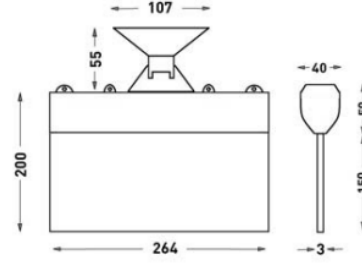

MONTAJ

Montaj Tipi Sıva Altı, Sıva Üstü
Montaj Aparatı Metal Braket

Sipariş Kodu	W	Lm	Kullanım Şekli	Batarya	WxHxL (mm)	Kg
80512.000.019-İK19-I K20	1,2	20	Çift Yüzlü	3H	40x200x264	0,33