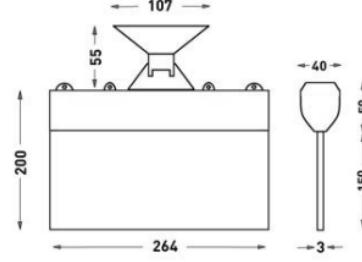

## MONTAJ

**Montaj Tipi** Sıva Altı, Sıva Üstü  
**Montaj Aparatı** Metal Braket

Sipariş Kodu	W	Lm	Kullanım Şekli	Batarya	WxHxL (mm)	Kg
80512.000.019-IK19-I K20	1,2	20	Çift Yüzlü	3H	40x200x264	0,33