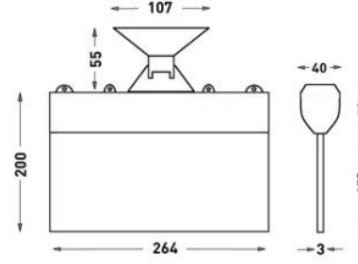

OPTİK ÖZELLİKLER

ELEKTRİKSEL

Güç (W) 1.2W
Güç Faktörü >0.90
Işık Kaynağı SMD Mid Power LED
Giriş Voltajı 220-240V AC / 50-60 Hz
LED Sürücü Yüksek Verimli Sabit Akım Çıkışlı Ray Sürücü
Ortam Sıcaklığı 0°C / +40°C
LED Ömür L80B50 >50.000 Saat

MONTAJ

Montaj Tipi Sıva Altı, Sıva Üstü
Montaj Aparatı Metal Braket

Sipariş Kodu	W	Lm	Kullanım Şekli	Batarya	WxHxL (mm)	Kg
80512.000.017-İK17-I K18	1,2	20	Çift Yüzlü	3H	40x200x264	0,33