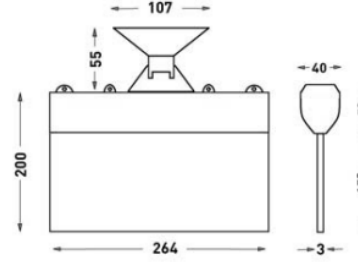

## MONTAJ

**Montaj Tipi** Sıva Altı, Sıva Üstü  
**Montaj Aparatı** Metal Braket

Sipariş Kodu	W	Lm	Kullanım Şekli	Batarya	WxHxL (mm)	Kg
80512.000.017-İK17-I K18	1,2	20	Çift Yüzlü	3H	40x200x264	0,33