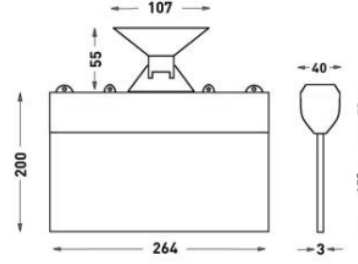

## MONTAJ

**Montaj Tipi** Sıva Altı, Sıva Üstü  
**Montaj Aparatı** Metal Braket

Sipariş Kodu	W	Lm	Kullanım Şekli	Batarya	WxHxL (mm)	Kg
80512.000.015-İK15-I K16	1,2	20	Çift Yüzlü	3H	40x200x264	0,33