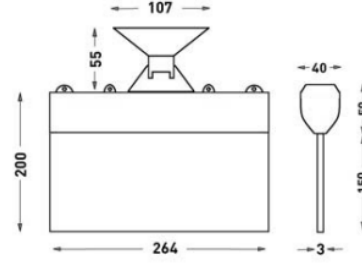

MONTAJ

Montaj Tipi Sıva Altı, Sıva Üstü
Montaj Aparatı Metal Braket

Sipariş Kodu	W	Lm	Kullanım Şekli	Batarya	WxHxL (mm)	Kg
80512.000.013-İK13-I K14	1,2	20	Çift Yüzlü	3H	40x200x264	0,33