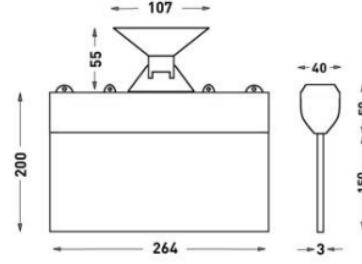

MONTAJ

Montaj Tipi Sıva Altı, Sıva Üstü
Montaj Aparatı Metal Braket

Sipariş Kodu	W	Lm	Kullanım Şekli	Batarya	WxHxL (mm)	Kg
80512.000.011-İK11-I K12	1,2	20	Çift Yüzlü	3H	40x200x264	0,33