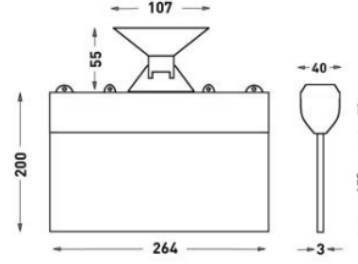

OPTİK ÖZELLİKLER

ELEKTRİKSEL

Güç (W) 1.2W
Güç Faktörü >0.90
Işık Kaynağı SMD Mid Power LED
Giriş Voltajı 220-240V AC / 50-60 Hz
LED Sürücü Yüksek Verimli Sabit Akım Çıkışlı Ray Sürücü
Ortam Sıcaklığı 0°C / +40°C
LED Ömür L80B50 >50.000 Saat

MONTAJ

Montaj Tipi Sıva Altı, Sıva Üstü
Montaj Aparatı Metal Braket

Sipariş Kodu	W	Lm	Kullanım Şekli	Batarya	WxHxL (mm)	Kg
80512.000.011-İK11-I K12	1,2	20	Çift Yüzlü	3H	40x200x264	0,33