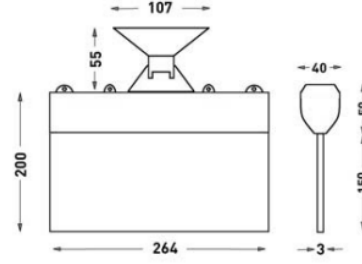

MONTAJ

Montaj Tipi Sıva Altı, Sıva Üstü
Montaj Aparatı Metal Braket

Sipariş Kodu	W	Lm	Kullanım Şekli	Batarya	WxHxL (mm)	Kg
80512.000.009-İK09-I K10	1,2	20	Çift Yüzlü	3H	40x200x264	0,33