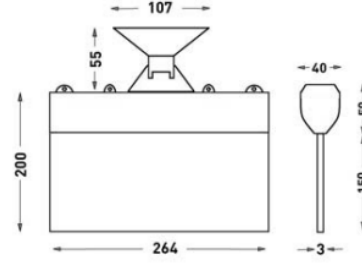

MONTAJ

Montaj Tipi Sıva Altı, Sıva Üstü
Montaj Aparatı Metal Braket

Sipariş Kodu	W	Lm	Kullanım Şekli	Batarya	WxHxL (mm)	Kg
80512.000.007-İK07-I K08	1,2	20	Çift Yüzlü	3H	40x200x264	0,33