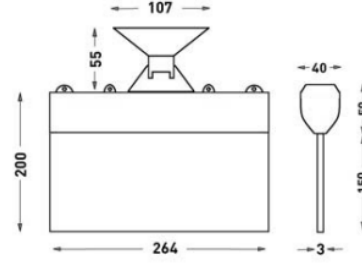

## MONTAJ

**Montaj Tipi** Sıva Altı, Sıva Üstü  
**Montaj Aparatı** Metal Braket

Sipariş Kodu	W	Lm	Kullanım Şekli	Batarya	WxHxL (mm)	Kg
80512.000.005-İK05-I K06	1,2	20	Çift Yüzlü	3H	40x200x264	0,33