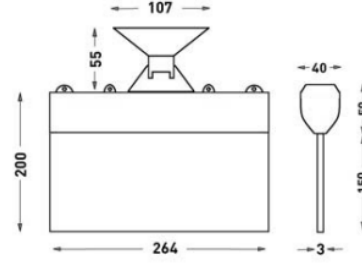

MONTAJ

Montaj Tipi Sıva Altı, Sıva Üstü
Montaj Aparatı Metal Braket

Sipariş Kodu	W	Lm	Kullanım Şekli	Batarya	WxHxL (mm)	Kg
80512.000.003-İK03-I K04	1,2	20	Çift Yüzlü	3H	40x200x264	0,33