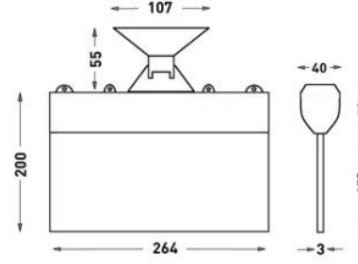

OPTİK ÖZELLİKLER

ELEKTRİKSEL

Güç (W) 1.2W
Güç Faktörü >0.90
Işık Kaynağı SMD Mid Power LED
Giriş Voltajı 220-240V AC / 50-60 Hz
LED Sürücü Yüksek Verimli Sabit Akım Çıkışlı Ray Sürücü
Ortam Sıcaklığı 0°C / +40°C
LED Ömür L80B50 >50.000 Saat

MONTAJ

Montaj Tipi Sıva Altı, Sıva Üstü
Montaj Aparatı Metal Braket

Sipariş Kodu	W	Lm	Kullanım Şekli	Batarya	WxHxL (mm)	Kg
80512.000.003-İK03-I K04	1,2	20	Çift Yüzlü	3H	40x200x264	0,33