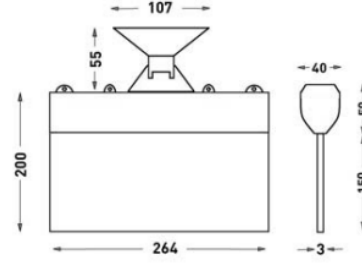

## MONTAJ

**Montaj Tipi** Sıva Altı, Sıva Üstü  
**Montaj Aparatı** Metal Braket

Sipariş Kodu	W	Lm	Kullanım Şekli	Batarya	WxHxL (mm)	Kg
80512.000.001-İK01-I K02	1,2	20	Çift Yüzlü	3H	40x200x264	0,33