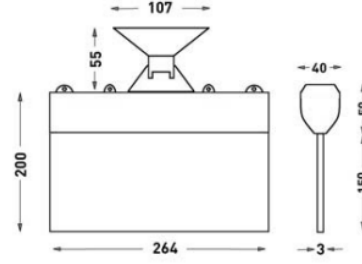

## MONTAJ

<b>Montaj Tipi</b>	Sıva Altı, Sıva Üstü
<b>Montaj Aparatı</b>	Metal Braket

Sipariş Kodu	W	Lm	Kullanım Şekli	Batarya	WxHxL (mm)	Kg
80511.000.024-İK24	1,2	20	Tek Yüzlü	3H	40x200x264	0,33