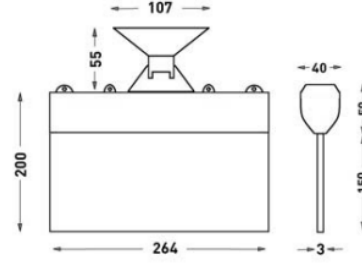

MONTAJ

Montaj Tipi Sıva Altı, Sıva Üstü
Montaj Aparatı Metal Braket

Sipariş Kodu	W	Lm	Kullanım Şekli	Batarya	WxHxL (mm)	Kg
80511.000.023-İK23	1,2	20	Tek Yüzlü	3H	40x200x264	0,33