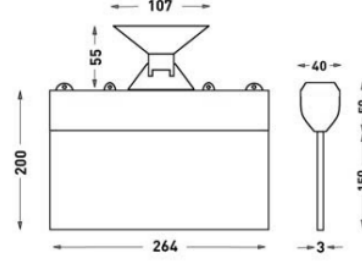

MONTAJ

Montaj Tipi Sıva Altı, Sıva Üstü
Montaj Aparatı Metal Braket

Sipariş Kodu	W	Lm	Kullanım Şekli	Batarya	WxHxL (mm)	Kg
80511.000.022-İK22	1,2	20	Tek Yüzlü	3H	40x200x264	0,33