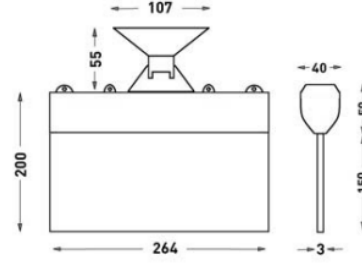

MONTAJ

Montaj Tipi Sıva Altı, Sıva Üstü
Montaj Aparatı Metal Braket

Sipariş Kodu	W	Lm	Kullanım Şekli	Batarya	WxHxL (mm)	Kg
80511.000.022-İK22	1,2	20	Tek Yüzlü	3H	40x200x264	0,33