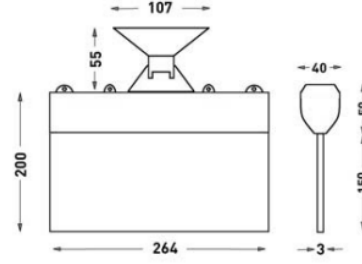

MONTAJ

Montaj Tipi Sıva Altı, Sıva Üstü
Montaj Aparatı Metal Braket

Sipariş Kodu	W	Lm	Kullanım Şekli	Batarya	WxHxL (mm)	Kg
80511.000.021-İK21	1,2	20	Tek Yüzlü	3H	40x200x264	0,33