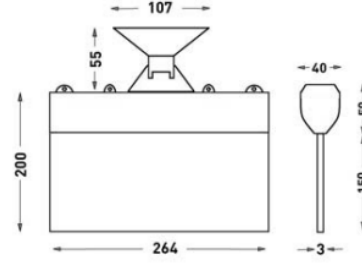

MONTAJ

Montaj Tipi	Sıva Altı, Sıva Üstü
Montaj Aparatı	Metal Braket

Sipariş Kodu	W	Lm	Kullanım Şekli	Batarya	WxHxL (mm)	Kg
80511.000.021-İK21	1,2	20	Tek Yüzlü	3H	40x200x264	0,33