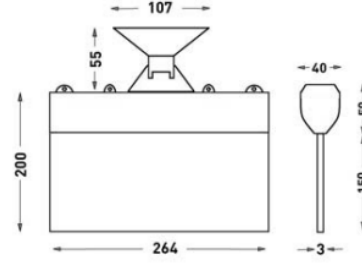

MONTAJ

Montaj Tipi	Sıva Altı, Sıva Üstü
Montaj Aparatı	Metal Braket

Sipariş Kodu	W	Lm	Kullanım Şekli	Batarya	WxHxL (mm)	Kg
80511.000.020-İK20	1,2	20	Tek Yüzlü	3H	40x200x264	0,33