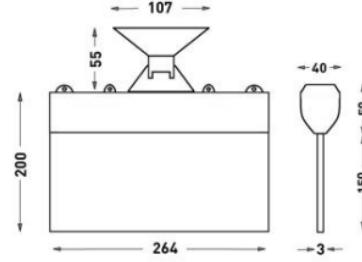

MONTAJ

Montaj Tipi Sıva Altı, Sıva Üstü
Montaj Aparatı Metal Braket

Sipariş Kodu	W	Lm	Kullanım Şekli	Batarya	WxHxL (mm)	Kg
80511.000.020-İK20	1,2	20	Tek Yüzlü	3H	40x200x264	0,33