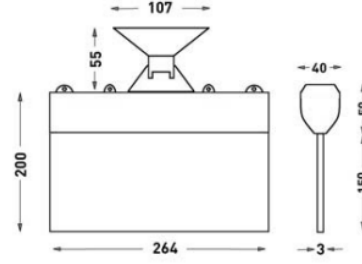

MONTAJ

Montaj Tipi Sıva Altı, Sıva Üstü
Montaj Aparatı Metal Braket

Sipariş Kodu	W	Lm	Kullanım Şekli	Batarya	WxHxL (mm)	Kg
80511.000.018-İK18	1,2	20	Tek Yüzlü	3H	40x200x264	0,33