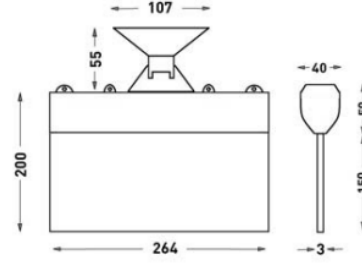

MONTAJ

Montaj Tipi Sıva Altı, Sıva Üstü
Montaj Aparatı Metal Braket

Sipariş Kodu	W	Lm	Kullanım Şekli	Batarya	WxHxL (mm)	Kg
80511.000.017-İK17	1,2	20	Tek Yüzlü	3H	40x200x264	0,33