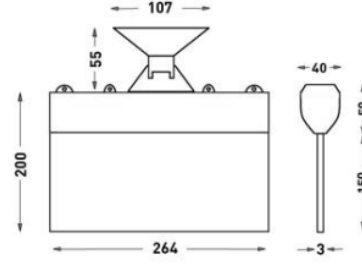

MONTAJ

Montaj Tipi Sıva Altı, Sıva Üstü
Montaj Aparatı Metal Braket

Sipariş Kodu	W	Lm	Kullanım Şekli	Batarya	WxHxL (mm)	Kg
80511.000.015-İK16	1,2	20	Tek Yüzlü	3H	40x200x264	0,33