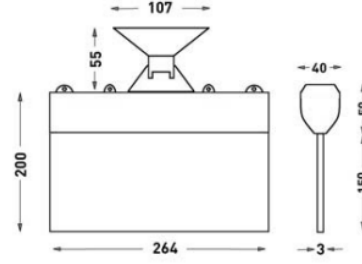

MONTAJ

Montaj Tipi	Sıva Altı, Sıva Üstü
Montaj Aparatı	Metal Braket

Sipariş Kodu	W	Lm	Kullanım Şekli	Batarya	WxHxL (mm)	Kg
80511.000.014-İK14	1,2	20	Tek Yüzlü	3H	40x200x264	0,33