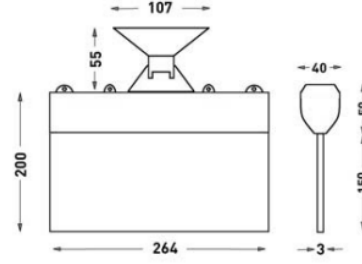

MONTAJ

Montaj Tipi	Sıva Altı, Sıva Üstü
Montaj Aparatı	Metal Braket

Sipariş Kodu	W	Lm	Kullanım Şekli	Batarya	WxHxL (mm)	Kg
80511.000.013-İK13	1,2	20	Tek Yüzlü	3H	40x200x264	0,33