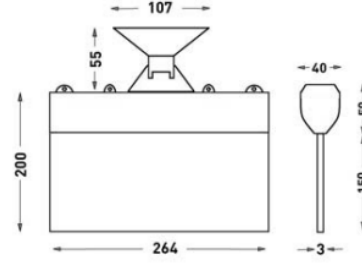

MONTAJ

Montaj Tipi Sıva Altı, Sıva Üstü
Montaj Aparatı Metal Braket

Sipariş Kodu	W	Lm	Kullanım Şekli	Batarya	WxHxL (mm)	Kg
80511.000.012-İK12	1,2	20	Tek Yüzlü	3H	40x200x264	0,33