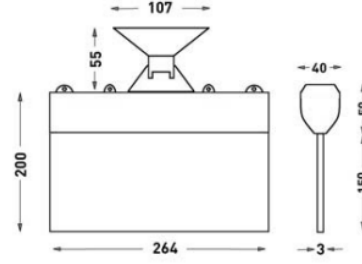

## MONTAJ

**Montaj Tipi** Sıva Altı, Sıva Üstü  
**Montaj Aparatı** Metal Braket

Sipariş Kodu	W	Lm	Kullanım Şekli	Batarya	WxHxL (mm)	Kg
80511.000.012-İK12	1,2	20	Tek Yüzlü	3H	40x200x264	0,33