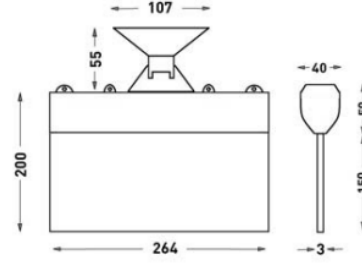

MONTAJ

Montaj Tipi	Sıva Altı, Sıva Üstü
Montaj Aparatı	Metal Braket

Sipariş Kodu	W	Lm	Kullanım Şekli	Batarya	WxHxL (mm)	Kg
80511.000.010-İK10	1,2	20	Tek Yüzlü	3H	40x200x264	0,33