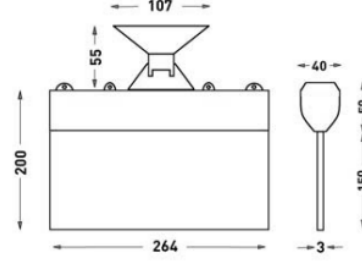

OPTİK ÖZELLİKLER

ELEKTRİKSEL

Güç (W) 1.2W
Güç Faktörü >0.90
Işık Kaynağı SMD Mid Power LED
Giriş Voltajı 220-240V AC / 50-60 Hz
LED Sürücü Yüksek Verimli Sabit Akım Çıkışlı Ray Sürücü
Ortam Sıcaklığı 0°C / +40°C
LED Ömür L80B50 >50.000 Saat

MONTAJ

Montaj Tipi Sıva Altı, Sıva Üstü
Montaj Aparatı Metal Braket

Sipariş Kodu	W	Lm	Kullanım Şekli	Batarya	WxHxL (mm)	Kg
80511.000.009-İK09	1,2	20	Tek Yüzlü	3H	40x200x264	0,33