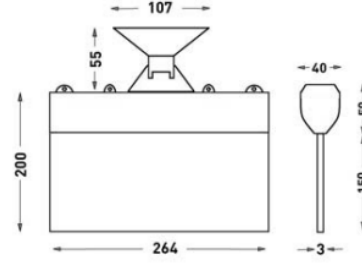

## MONTAJ

**Montaj Tipi** Sıva Altı, Sıva Üstü  
**Montaj Aparatı** Metal Braket

Sipariş Kodu	W	Lm	Kullanım Şekli	Batarya	WxHxL (mm)	Kg
80511.000.007-İK07	1,2	20	Tek Yüzlü	3H	40x200x264	0,33