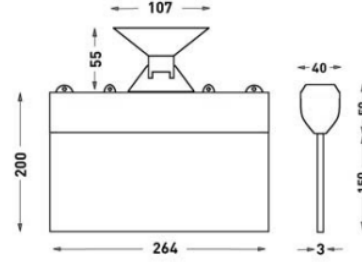

MONTAJ

Montaj Tipi Sıva Altı, Sıva Üstü
Montaj Aparatı Metal Braket

Sipariş Kodu	W	Lm	Kullanım Şekli	Batarya	WxHxL (mm)	Kg
80511.000.007-İK07	1,2	20	Tek Yüzlü	3H	40x200x264	0,33