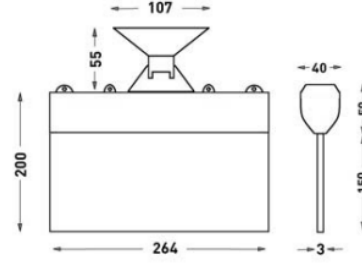

MONTAJ

Montaj Tipi Sıva Altı, Sıva Üstü
Montaj Aparatı Metal Braket

Sipariş Kodu	W	Lm	Kullanım Şekli	Batarya	WxHxL (mm)	Kg
80511.000.006-İK06	1,2	20	Tek Yüzlü	3H	40x200x264	0,33