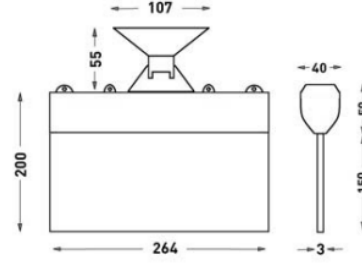

MONTAJ

Montaj Tipi Sıva Altı, Sıva Üstü
Montaj Aparatı Metal Braket

| Sipariş Kodu | W | Lm | Kullanım Şekli | Batarya | WxHxL (mm) | Kg |
|--------------------|-----|----|----------------|---------|------------|------|
| 80511.000.006-İK06 | 1,2 | 20 | Tek Yüzlü | 3H | 40x200x264 | 0,33 |