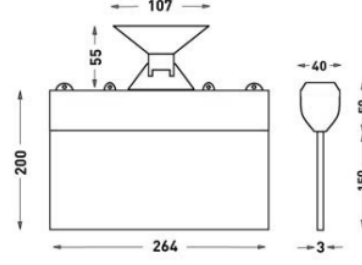

MONTAJ

Montaj Tipi Sıva Altı, Sıva Üstü
Montaj Aparatı Metal Braket

Sipariş Kodu	W	Lm	Kullanım Şekli	Batarya	WxHxL (mm)	Kg
80511.000.005-İK05	1,2	20	Tek Yüzlü	3H	40x200x264	0,33