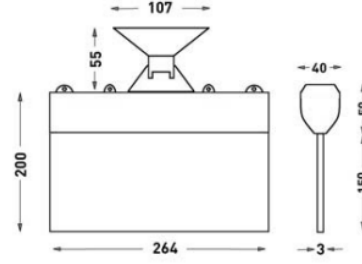

MONTAJ

Montaj Tipi Sıva Altı, Sıva Üstü
Montaj Aparatı Metal Braket

Sipariş Kodu	W	Lm	Kullanım Şekli	Batarya	WxHxL (mm)	Kg
80511.000.005-İK05	1,2	20	Tek Yüzlü	3H	40x200x264	0,33