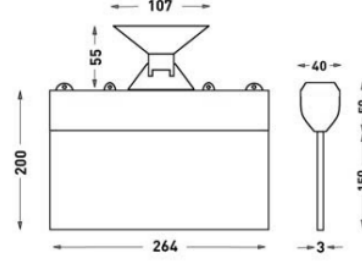

OPTİK ÖZELLİKLER

ELEKTRİKSEL

| | |
|------------------------|--|
| Güç (W) | 1.2W |
| Güç Faktörü | >0.90 |
| Işık Kaynağı | SMD Mid Power LED |
| Giriş Voltajı | 220-240V AC / 50-60 Hz |
| LED Sürücü | Yüksek Verimli Sabit Akım Çıkışlı Ray Sürücü |
| Ortam Sıcaklığı | 0°C / +40°C |
| LED Ömür L80B50 | >50.000 Saat |

MONTAJ

| | |
|-----------------------|----------------------|
| Montaj Tipi | Sıva Altı, Sıva Üstü |
| Montaj Aparatı | Metal Braket |

| Sipariş Kodu | W | Lm | Kullanım Şekli | Batarya | WxHxL (mm) | Kg |
|--------------------|-----|----|----------------|---------|------------|------|
| 80511.000.005-İK05 | 1,2 | 20 | Tek Yüzlü | 3H | 40x200x264 | 0,33 |