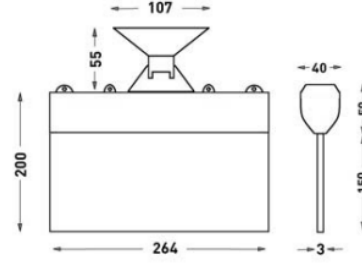

MONTAJ

Montaj Tipi Sıva Altı, Sıva Üstü
Montaj Aparatı Metal Braket

Sipariş Kodu	W	Lm	Kullanım Şekli	Batarya	WxHxL (mm)	Kg
80511.000.004-İK04	1,2	20	Tek Yüzlü	3H	40x200x264	0,33