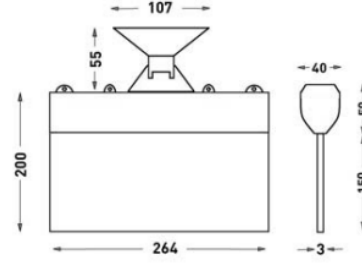

Escape

İç Aydınlatma - Acil Durum Aydınlatma ve Yönlendirme Armatürü

Renk Seçenekleri

Ral 9016

TEKNİK BİLGİLER

Gövde Polikarbon ve Askı Tiji
Çerçeve Folyo Baskılı Akrilik Lens
Difüzör Şeffaf Pleksiglas
Boya Elektrostatik Toz Boya

OPTİK ÖZELLİKLER

ELEKTRİKSEL

Güç (W) 1.2W
Güç Faktörü >0.90
Işık Kaynağı SMD Mid Power LED
Giriş Voltajı 220-240V AC / 50-60 Hz
LED Sürücü Yüksek Verimli Sabit Akım Çıkışlı Ray Sürücü
Ortam Sıcaklığı 0°C / +40°C
LED Ömür L80B50 >50.000 Saat

OPSİYONEL

- DALI
- Tunable White
- CRI > 90
- Farklı RAL Renk Seçenekleri
- Class-I Koruma Sınıfı
- AC-DC Besleme(MBS)
- 1-10V DIM
- Acil Aydınlatma Ünitesi
- 2700K ~ 6500K
- Plug-in Connector
- PIR Sensör

MONTAJ

Montaj Tipi Sıva Altı, Sıva Üstü
Montaj Aparatı Metal Braket

Sipariş Kodu	W	Lm	Kullanım Şekli	Batarya	WxHxL (mm)	Kg
80511.000.003-İK03	1,2	20	Tek Yüzlü	3H	40x200x264	0,33