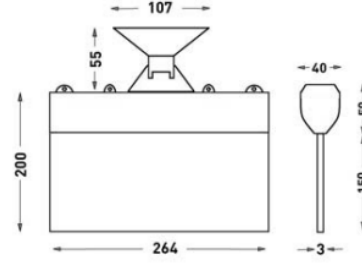

MONTAJ

Montaj Tipi Sıva Altı, Sıva Üstü
Montaj Aparatı Metal Braket

Sipariş Kodu	W	Lm	Kullanım Şekli	Batarya	WxHxL (mm)	Kg
80511.000.003-İK03	1,2	20	Tek Yüzlü	3H	40x200x264	0,33