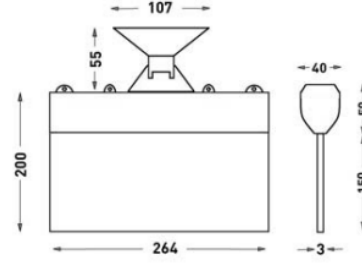

Escape

İç Aydınlatma - Acil Durum Aydınlatma ve Yönlendirme Armatürü

Renk Seçenekleri Ral 9016

TEKNİK BİLGİLER

Gövde Polikarbon ve Askı Tiji
Çerçeve Folyo Baskılı Akrilik Lens
Difüzör Şeffaf Pleksiglas
Boya Elektrostatik Toz Boya

OPTİK ÖZELLİKLER

UGR Derecesi UGR ≤ 19
CRI CRI ≥ 80

ELEKTRİKSEL

Güç (W) 1.2W
Güç Faktörü >0.90
Işık Kaynağı SMD Mid Power LED
Giriş Voltajı 220-240V AC / 50-60 Hz
LED Sürücü Yüksek Verimli Sabit Akım Çıkışlı Ray Sürücü
Ortam Sıcaklığı 0°C / +40°C
LED Ömür L80B50 >50.000 Saat

OPSİYONEL

- DALI - 1-10V DIM
- Tunable White - Acil Aydınlatma Ünitesi
- CRI > 90 - 2700K ~ 6500K
- Farklı RAL Renk Seçenekleri - Plug-in Connector
- Class-I Koruma Sınıfı - PIR Sensör
- AC-DC Besleme(MBS)

MONTAJ

Montaj Tipi Sıva Altı, Sıva Üstü
Montaj Aparatı Metal Braket

Sipariş Kodu	W	Lm	Kullanım Şekli	Batarya	Kg