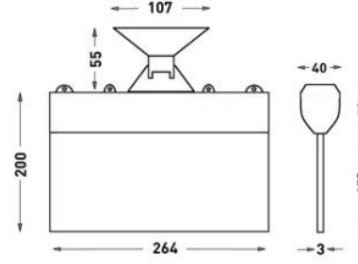

## MONTAJ

**Montaj Tipi** Sıva Altı, Sıva Üstü  
**Montaj Aparatı** Metal Braket

Sipariş Kodu	W	Lm	Kullanım Şekli	Batarya	WxHxL (mm)	Kg
80511.000.001-İK01	1,2	20	Tek Yüzlü	3H	40x200x264	0,33
80511.000.002-İK02	1,2	20	Tek Yüzlü	3H	40x200x264	0,33
80511.000.003-İK03	1,2	20	Tek Yüzlü	3H	40x200x264	0,33
80511.000.004-İK04	1,2	20	Tek Yüzlü	3H	40x200x264	0,33
80511.000.005-İK05	1,2	20	Tek Yüzlü	3H	40x200x264	0,33
80511.000.006-İK06	1,2	20	Tek Yüzlü	3H	40x200x264	0,33
80511.000.007-İK07	1,2	20	Tek Yüzlü	3H	40x200x264	0,33
80511.000.008-İK08	1,2	20	Tek Yüzlü	3H	40x200x264	0,33
80511.000.009-İK09	1,2	20	Tek Yüzlü	3H	40x200x264	0,33
80511.000.010-İK10	1,2	20	Tek Yüzlü	3H	40x200x264	0,33
80511.000.011-İK11	1,2	20	Tek Yüzlü	3H	40x200x264	0,33
80511.000.012-İK12	1,2	20	Tek Yüzlü	3H	40x200x264	0,33
80511.000.013-İK13	1,2	20	Tek Yüzlü	3H	40x200x264	0,33
80511.000.014-İK14	1,2	20	Tek Yüzlü	3H	40x200x264	0,33
80511.000.015-İK16	1,2	20	Tek Yüzlü	3H	40x200x264	0,33
80511.000.016-İK16	1,2	20	Tek Yüzlü	3H	40x200x264	0,33
80511.000.017-İK17	1,2	20	Tek Yüzlü	3H	40x200x264	0,33
80511.000.018-İK18	1,2	20	Tek Yüzlü	3H	40x200x264	0,33
80511.000.019-İK19	1,2	20	Tek Yüzlü	3H	40x200x264	0,33
80511.000.020-İK20	1,2	20	Tek Yüzlü	3H	40x200x264	0,33
80511.000.021-İK21	1,2	20	Tek Yüzlü	3H	40x200x264	0,33
80511.000.022-İK22	1,2	20	Tek Yüzlü	3H	40x200x264	0,33
80511.000.023-İK23	1,2	20	Tek Yüzlü	3H	40x200x264	0,33
80511.000.024-İK24	1,2	20	Tek Yüzlü	3H	40x200x264	0,33
80512.000.001-İK01-I K02	1,2	20	Çift Yüzlü	3H	40x200x264	0,33
80512.000.003-İK03-I K04	1,2	20	Çift Yüzlü	3H	40x200x264	0,33
80512.000.005-İK05-I K06	1,2	20	Çift Yüzlü	3H	40x200x264	0,33
80512.000.007-İK07-I K08	1,2	20	Çift Yüzlü	3H	40x200x264	0,33
80512.000.009-İK09-I K10	1,2	20	Çift Yüzlü	3H	40x200x264	0,33
80512.000.011-İK11-I K12	1,2	20	Çift Yüzlü	3H	40x200x264	0,33
80512.000.013-İK13-I K14	1,2	20	Çift Yüzlü	3H	40x200x264	0,33
80512.000.015-İK15-I K16	1,2	20	Çift Yüzlü	3H	40x200x264	0,33
80512.000.017-İK17-I	1,2	20	Çift Yüzlü	3H	40x200x264	0,33