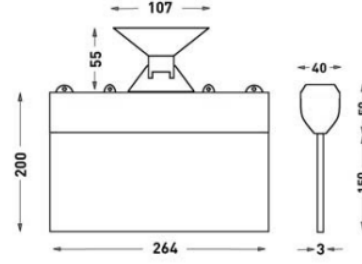

OPTİK ÖZELLİKLER

UGR Derecesi UGR ≤ 19
CRI CRI ≥ 80

ELEKTRİKSEL

Güç (W) 1.2W
Güç Faktörü >0.90
Işık Kaynağı SMD Mid Power LED
Giriş Voltajı 220-240V AC / 50-60 Hz
LED Sürücü Yüksek Verimli Sabit Akım Çıkışlı Ray Sürücü
Ortam Sıcaklığı 0°C / +40°C
LED Ömür L80B50 >50.000 Saat

MONTAJ

Montaj Tipi Sıva Altı, Sıva Üstü
Montaj Aparatı Metal Braket

Sipariş Kodu	W	Lm	Kullanım Şekli	Batarya	Kg
80501.002	1,2	20	Single Sided /Tek Yüzlü	3H	0,33
80502.002	1.2	20	Double Sided/Çift Yüzlü	3H	0,33