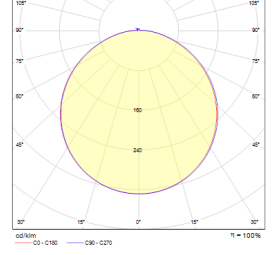

Plate

Dış Aydınlatma - Dış Mekan Aplik

Renk Seçenekleri

Ral 7016

TEKNİK BİLGİLER

Gövde Döküm Alüminyum
Difüzör Opal Polikarbonat Difüzör
Boya Elektrostatik Toz Boya

OPTİK ÖZELLİKLER

Işık Dağılımı Simetrik
Işık Çıkış Açısı 120°
UGR Derecesi UGR ≤ 22
CRI CRI ≥ 80
Renk Bin Değeri Mc Adams ≤ 3

Sipariş Kodu	W	Işık Kaynağı	CCT	CRI	ØxH (mm)	Kg
09112.27.30.010	14	1150	3000	Ra>80	275x80	1,3
09112.27.40.011	14	1200	4000	Ra>80	275x80	1,3
09112.27.30.016	19	1550	3000	Ra>80	275x80	1,3
09112.27.40.017	19	1600	4000	Ra>80	275x80	1,3