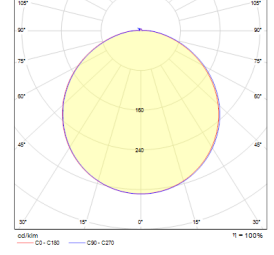

Plate

Dış Aydınlatma - Dış Mekan Aplik

Renk Seçenekleri

Ral 7016

TEKNİK BİLGİLER

Gövde Döküm Alüminyum
Difüzör Opal Polikarbonat Difüzör
Boya Elektrostatik Toz Boya

OPTİK ÖZELLİKLER

Işık Dağılımı Simetrik
Işık Çıkış Açısı 120°
UGR Derecesi UGR ≤ 22
CRI CRI ≥ 80
Renk Bin Değeri Mc Adams ≤ 3

Sipariş Kodu	W	Işık Kaynağı	CCT	CRI	ØxH (mm)	Kg
09112.27.30.010	14	700	3000	Ra>80	275x80	1,3
09112.27.40.011	14	715	4000	Ra>80	275x80	1,3
09112.27.30.016	19	925	3000	Ra>80	275x80	1,3
09112.27.40.017	19	980	4000	Ra>80	275x80	1,3