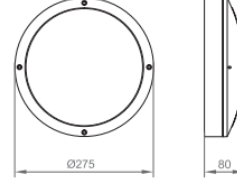

Sipariş Kodu	W	Işık Kaynağı	CCT	CRI	ØxH (mm)	Kg
09112.27.30.010	14	700	3000	Ra>80	275x80	1,3
09112.27.40.011	14	715	4000	Ra>80	275x80	1,3
09112.27.30.016	19	925	3000	Ra>80	275x80	1,3
09112.27.40.017	19	980	4000	Ra>80	275x80	1,3