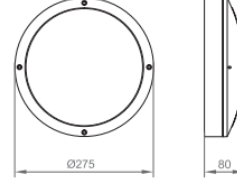

Sipariş Kodu	W	Işık Kaynağı	CCT	CRI	ØxH (mm)	Kg
09112.27.30.010	14	1150	3000	Ra>80	275x80	1,3
09112.27.40.011	14	1200	4000	Ra>80	275x80	1,3
09112.27.30.016	19	1550	3000	Ra>80	275x80	1,3
09112.27.40.017	19	1600	4000	Ra>80	275x80	1,3