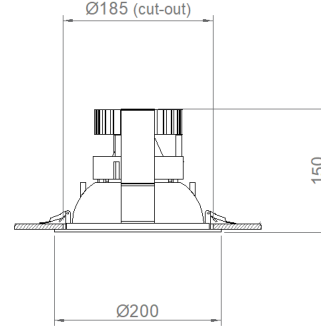

## OPTİK ÖZELLİKLER

<b>Işık Dağılımı</b>	Simetrik
<b>Işık Çıkış Açısı</b>	45°
<b>UGR Derecesi</b>	UGR < 16
<b>CRI</b>	CRI ≥ 80
<b>Renk Bin Değeri</b>	Mc Adams ≤ 3

## MONTAJ

<b>Montaj Tipi</b>	Sıva Altı
<b>Montaj Aparatı</b>	Çelik Yay

Sipariş Kodu	W	Lm	CCT	CRI	ØxH (mm)	Kesim Ölç. (mm)	Kg
05558.13.40.021	27	2670	4000	Ra>80	200x150	185	0,75