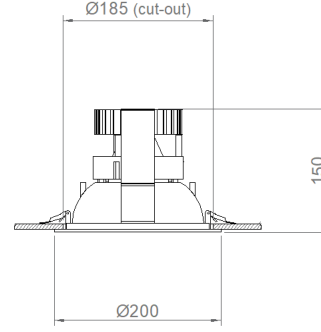

OPTİK ÖZELLİKLER

Işık Dağılımı	Simetrik
Işık Çıkış Açısı	45°
UGR Derecesi	UGR < 16
CRI	CRI ≥ 80
Renk Bin Değeri	Mc Adams ≤ 3

ELEKTRİKSEL

Güç (W)	37W
Güç Faktörü	>0.95
Işık Kaynağı	COB LED
Kablo	Halojen-Free
Giriş Voltajı	220-240V AC / 50-60 Hz
LED Sürücü	Yüksek Verimli Sabit Akım Çıkışı
Ortam Sıcaklığı	-20°C / +50°C
LED Ömür L80B50	>50.000 Saat

MONTAJ

Montaj Tipi	Sıva Altı
Montaj Aparatı	Çelik Yay

Sipariş Kodu	W	Lm	CCT	CRI	ØxH (mm)	Kesim Ölç. (mm)	Kg
05558.13.30.021	27	2435	3000	Ra>80	200x150	185	0,75