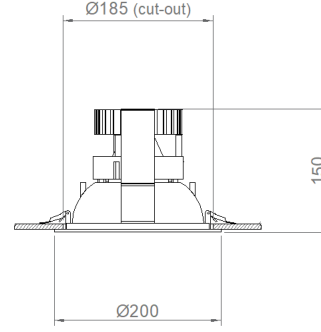

OPTİK ÖZELLİKLER

Işık Dağılımı	Simetrik
Işık Çıkış Açısı	45°
UGR Derecesi	UGR < 16
CRI	CRI ≥ 80
Renk Bin Değeri	Mc Adams ≤ 3

ELEKTRİKSEL

Güç (W)	37W
Güç Faktörü	>0.95
Işık Kaynağı	COB LED
Kablo	Halojen-Free
Giriş Voltajı	220-240V AC / 50-60 Hz
LED Sürücü	Yüksek Verimli Sabit Akım Çıkışı
Ortam Sıcaklığı	-20°C / +50°C
LED Ömür L80B50	>50.000 Saat

MONTAJ

Montaj Tipi	Sıva Altı
Montaj Aparatı	Çelik Yay

Sipariş Kodu	W	Lm	CCT	CRI	ØxH (mm)	Kesim Ölç. (mm)	Kg
05558.13.30.021	27	2435	3000	Ra>80	200x150	185	0,75
05558.13.40.021	27	2670	4000	Ra>80	200x150	185	0,75