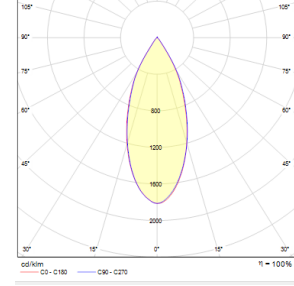

Vivid

İç Aydınlatma - Downlight Aydınlatma

Renk Seçenekleri

TEKNİK BİLGİLER

Gövde	Alüminyum Profil + Metal
Çerçeve	Alüminyum Enjeksiyon
Reflektör	Yüksek Verimli Alüminyum Reflektör
Boya	Elektrostatik Toz Boya

OPTİK ÖZELLİKLER

Işık Dağılımı	Simetrik
Işık Çıkış Açısı	45°
UGR Derecesi	UGR < 16
CRI	CRI ≥ 80
Renk Bin Değeri	Mc Adams ≤ 3

ELEKTRİKSEL

Güç (W)	37W
Güç Faktörü	>0.95
Işık Kaynağı	COB LED
Kablo	Halojen-Free
Giriş Voltajı	220-240V AC / 50-60 Hz
LED Sürücü	Yüksek Verimli Sabit Akım Çıkışı
Ortam Sıcaklığı	-20°C / +50°C
LED Ömür L80B50	>50.000 Saat

OPSİYONEL

- DALI	- 1-10V DIM
- Tunable White	- Acil Aydınlatma Ünitesi
- Mikroprizmatik Difüzör (UGR < 19)	- CRI > 90
- 2700K ~ 6500K	- Farklı RAL Renk Seçenekleri
- Plug-in Enerji Giriş Konnektörü	- Class-I Koruma Sınıfı
- PIR Sensör	- AC-DC Besleme(MBS)

MONTAJ

Montaj Tipi	Sıva Altı
Montaj Aparatı	Çelik Yay

Sipariş Kodu	W	Lm	CCT	CRI	ØxH (mm)	Kesim Ölç. (mm)	Kg
05558.13.30.021	27	2435	3000	Ra>80	200x150	185	0,75
05558.13.40.021	27	2670	4000	Ra>80	200x150	185	0,75