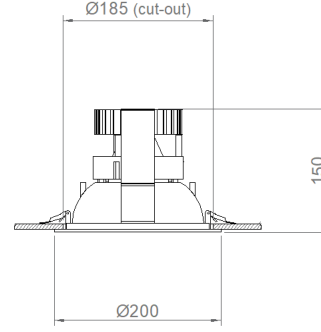

## OPTİK ÖZELLİKLER

<b>Işık Dağılımı</b>	Simetrik
<b>Işık Çıkış Açısı</b>	45°
<b>UGR Derecesi</b>	UGR < 16
<b>CRI</b>	CRI ≥ 80
<b>Renk Bin Değeri</b>	Mc Adams ≤ 3

## MONTAJ

<b>Montaj Tipi</b>	Sıva Altı
<b>Montaj Aparatı</b>	Çelik Yay

Sipariş Kodu	W	Lm	CCT	CRI	ØxH (mm)	Kesim Ölç. (mm)	Kg
05558.13.30.021	27	2435	3000	Ra>80	200x150	185	0,75
05558.13.40.021	27	2670	4000	Ra>80	200x150	185	0,75