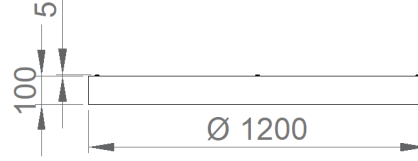

Corvus-T 1200

İç Aydınlatma - Sıva Üstü Aydınlatma

Renk Seçenekleri

Sipariş Kodu	W	Lm	CCT	CRI	ØxH (mm)	Kg
03170.12.30.092	96	8665	3000	Ra>80	1200x100	7,4
03170.12.40.097	96	9120	4000	Ra>80	1200x100	7,4

TEKNİK BİLGİLER

Gövde Ekstrüzyon Alüminyum Profil
Difüzör Yüksek Geçirgenlikli Opal Difüzör
Boya Elektrostatik Toz Boya

OPTİK ÖZELLİKLER

Optik Simetrik
Işık Çıkış Açısı 120°
UGR Derecesi UGR ≤ 22
CRI CRI ≥ 80
Renk Bin Değeri Mc Adams ≤ 3