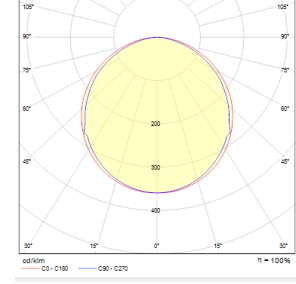

Corvus-T 1200

İç Aydınlatma - Sıva Üstü Aydınlatma

Renk Seçenekleri

Sipariş Kodu	W	Lm	CCT	CRI	ØxH (mm)	Kg
03170.12.30.092	96	8665	3000	Ra>80	1200x100	7,4
03170.12.40.097	96	9120	4000	Ra>80	1200x100	7,4

TEKNİK BİLGİLER

Gövde Ekstrüzyon Alüminyum Profil
Difüzör Yüksek Geçirgenlikli Opal Difüzör
Boya Elektrostatik Toz Boya

OPTİK ÖZELLİKLER

Optik Simetrik
Işık Çıkış Açısı 120°
UGR Derecesi UGR ≤ 22
CRI CRI ≥ 80
Renk Bin Değeri Mc Adams ≤ 3