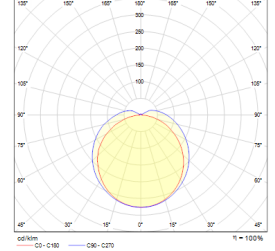

Sinus

Indoor Lighting - Hidden Lighting

Colour Options

TECHNICAL INFORMATION

Housing Anodized aluminum profile
Diffuser Extrusion Diffuser
Paint Anodized Coating

OPTICAL SPECIFICATIONS

Optics Symmetrical
Light Output Angle 120°
UGR Value UGR ≤ 22
CRI CRI ≥ 80
Color Bin Value Mc Adams ≤ 3

ELECTRICAL

Power (W) 1.6-24W
Power Factor >0.95
Light Source SMD Mid Power LED
Cabling Halogen-Free
Input Voltage 220-240V AC / 50-60 Hz
LED Driver High Efficiency Constant Current Output
Ambient Temperature -20°C / +50°C
LED Lifetime L80B50 >50.000 Hour

OPTIONAL

- DALI
- Tunable White
- CRI > 90
- Different RAL Color Options
- Class-II Protection Class

- 1-10V DIM
- Emergency Lighting Unit
- 2700K ~ 6500K
- Plug-in Connector
- AC-DC Supply(MBS)

ASSEMBLY

Installation Type Surface Mounted
Mounting Apparatus Metal Bracket

Order Code	W/m	Lm	CCT	CRI	WxLxH (mm)	Kg
06136.13.30.001	1.4	140	3000	Ra>80	21x115x22	0,05
06136.13.40.001	1.4	150	4000	Ra>80	21x115x22	0,05
06136.23.30.002	2.8	280	3000	Ra>80	21x215x22	0,08
06136.23.40.003	2.8	300	4000	Ra>80	21x215x22	0,08
06136.53.30.007	7	710	3000	Ra>80	21x515x22	0,15
06136.53.40.007	7	755	4000	Ra>80	21x515x22	0,15
06136.10.30.016	14	1020	3000	Ra>80	21x1015x22	0,25
06136.10.40.017	14	1040	4000	Ra>80	21x1015x22	0,25
06136.12.30.017	16.8	1710	3000	Ra>80	21x1215x22	0,33
06136.12.40.019	16.8	1810	4000	Ra>80	21x1215x22	0,33
06136.15.30.021	21	2140	3000	Ra>80	21x1515x22	0,38
06136.15.40.022	21	2260	4000	Ra>80	21x1515x22	0,38