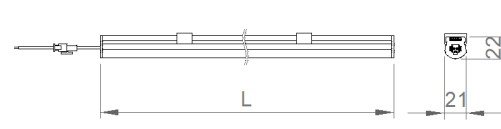

## ASSEMBLY

**Installation Type** Surface Mounted  
**Mounting Apparatus** Metal Bracket

Order Code	W/m	Lm	CCT	CRI	WxLxH (mm)	Kg
06136.13.30.001	1.4	140	3000	Ra>80	21x115x22	0,05
06136.13.40.001	1.4	150	4000	Ra>80	21x115x22	0,05
06136.23.30.002	2.8	280	3000	Ra>80	21x215x22	0,08
06136.23.40.003	2.8	300	4000	Ra>80	21x215x22	0,08
06136.53.30.007	7	710	3000	Ra>80	21x515x22	0,15
06136.53.40.007	7	755	4000	Ra>80	21x515x22	0,15
06136.10.30.016	14	1020	3000	Ra>80	21x1015x22	0,25
06136.10.40.017	14	1040	4000	Ra>80	21x1015x22	0,25
06136.12.30.017	16.8	1710	3000	Ra>80	21x1215x22	0,33
06136.12.40.019	16.8	1810	4000	Ra>80	21x1215x22	0,33
06136.15.30.021	21	2140	3000	Ra>80	21x1515x22	0,38
06136.15.40.022	21	2260	4000	Ra>80	21x1515x22	0,38