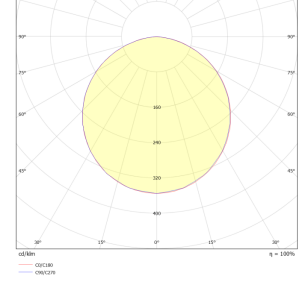

Order Code	W	Lm	CCT	CRI	WxLxH (mm)	Cut-out dimensions (mm)	Kg
02144.66.40.045	39	4500	4000	Ra>80	595x595x70	580x580	4,5