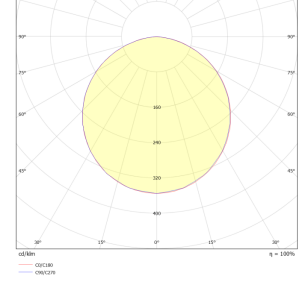

ASSEMBLY

Installation Type Under Plaster

Order Code	W	Lm	CCT	CRI	WxLxH (mm)	Cut-out dimensions (mm)	Kg
02144.66.30.033	28	3300	3000	Ra>80	595x595x70	580x580	4,5
02144.66.40.034	28	3400	4000	Ra>80	595x595x70	580x580	4,5
02144.66.30.038	33	3850	3000	Ra>80	595x595x70	580x580	4,5
02144.66.40.040	33	4000	4000	Ra>80	595x595x70	580x580	4,5
02144.66.30.043	39	4350	3000	Ra>80	595x595x70	580x580	4,5
02144.66.40.045	39	4500	4000	Ra>80	595x595x70	580x580	4,5