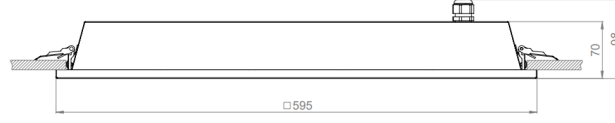

ASSEMBLY

Installation Type Under Plaster

Order Code	W	Lm	CCT	CRI	WxLxH (mm)	Cut-out dimensions (mm)	Kg
02144.66.30.033	28	3300	3000	Ra>80	595x595x70	580x580	4,5
02144.66.40.034	28	3400	4000	Ra>80	595x595x70	580x580	4,5
02144.66.30.038	33	3850	3000	Ra>80	595x595x70	580x580	4,5
02144.66.40.040	33	4000	4000	Ra>80	595x595x70	580x580	4,5
02144.66.30.043	39	4350	3000	Ra>80	595x595x70	580x580	4,5
02144.66.40.045	39	4500	4000	Ra>80	595x595x70	580x580	4,5