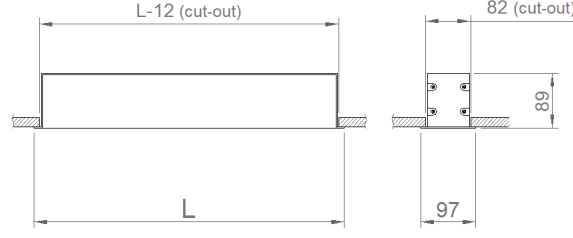

Waterline-100 IP65

Indoor Lighting - Linear Lighting, Recessed Lighting, Waterproof

Colour Options

Ral 9016

Ral 9006

Ral 9005

TECHNICAL INFORMATION

Housing	Extruded Aluminum Profile
Side Cover	Aluminum Injection
Diffuser	High Light Transmittance Opal
Paint	Electrostatic Powder Paint
Dimensions(mm)	97(W) x 90(H)

OPTICAL SPECIFICATIONS

Optics	Symmetrical
Light Output Angle	110°
UGR Value	UGR ≤ 22
CRI	CRI ≥ 80
Color Bin Value	Mc Adams ≤ 3

ELECTRICAL

Power (W)	18-65W
Power Factor	>0.95
Light Source	SMD Mid Power LED
Cabling	Halojen-Free
Input Voltage	220-240V AC / 50-60 Hz
LED Driver	High Efficiency Constant Current Output
Ambient Temperature	-20°C / +50°C
LED Lifetime L80B50	>50.000 Saat

ASSEMBLY

Installation Type Under Plaster

Order Code	W	Lm	CCT	CRI	WxHxL (mm)	Kg
02156.99.30.020	18	1900	3000	Ra>80	97x90x605	1,7
02156.99.40.020	18	2000	4000	Ra>80	97x90x605	1,7
02156.99.30.030	27	2900	3000	Ra>80	97x90x885	2,3
02156.99.40.030	27	3000	4000	Ra>80	97x90x885	2,3
02156.99.30.041	38	3900	3000	Ra>80	97x90x1165	2,9
02156.99.40.041	38	4100	4000	Ra>80	97x90x1165	2,9
02156.99.30.052	46	5000	3000	Ra>80	97x90x1445	3,5
02156.99.40.052	46	5200	4000	Ra>80	97x90x1445	3,5
02156.99.30.062	56	6000	3000	Ra>80	97x90x1725	4,1
02156.99.40.062	56	6200	4000	Ra>80	97x90x1725	4,1
02156.99.30.072	65	7000	3000	Ra>80	97x90x2005	4,8
02156.99.40.072	65	7200	4000	Ra>80	97x90x2005	4,8