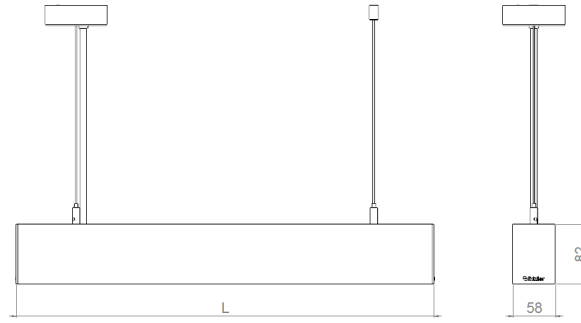

Lightline - 058

Indoor Lighting - Pendant Lighting

Colour Options

Ral 9016

Ral 9006

Ral 9005

TECHNICAL INFORMATION

Housing	Extruded Aluminum Profile
Side Cover	Aluminum Injection
Diffuser	Highly Transmissive Opal Diffuser
Dimensions(mm)	58(W) x 82(H)
Paint	Electrostatic Powder Paint

OPTICAL SPECIFICATIONS

Optics	Symmetrical
Light Output Angle	120°
UGR Value	UGR ≤ 22
CRI	CRI ≥ 80
Color Bin Value	Mc Adams ≤ 3

ELECTRICAL

Power (W)	16-62W
Power Factor	>0.95
Light Source	SMD Mid Power LED
Cabling	Halogen-Free
Input Voltage	220-240V AC / 50-60 Hz
LED Driver	High Efficiency Constant Current Output
Ambient Temperature	-20°C / +50°C
LED Lifetime L80B50	>50.000 Hour

ASSEMBLY

Installation Type	Surface Mounted, Pendant
Mounting Apparatus	Height Adjustable Steel Wire

Order Code	W	Lm	CCT	CRI	L (mm)	Kg
01180.57.30.015	16	1450	3000	Ra>80	575	1,3
01180.57.40.016	16	1570	4000	Ra>80	575	1,3
01180.57.30.021	21	1680	3000	Ra>80	575	1,3
01180.57.40.022	21	1770	4000	Ra>80	575	1,3
01180.57.30.023	22	1950	3000	Ra>80	855	2,0
01180.57.40.024	22	2075	4000	Ra>80	855	2,0
01180.57.30.032	31	2700	3000	Ra>80	855	2,0
01180.57.40.033	31	2800	4000	Ra>80	855	2,0
01180.57.30.031	29	2400	3000	Ra>80	1135	2,7
01180.57.40.032	29	2500	4000	Ra>80	1135	2,7
01180.57.30.043	42	3250	3000	Ra>80	1135	2,7
01180.57.40.044	42	3400	4000	Ra>80	1135	2,7
01180.57.30.038	36	3200	3000	Ra>80	1415	3,2
01180.57.40.039	36	3350	4000	Ra>80	1415	3,2
01180.57.30.053	52	4550	3000	Ra>80	1415	3,2
01180.57.40.055	52	4700	4000	Ra>80	1415	3,2
01180.57.30.046	43	3900	3000	Ra>80	1695	3,7
01180.57.40.048	43	4100	4000	Ra>80	1695	3,7
01180.57.30.064	62	5640	3000	Ra>80	1695	3,7
01180.57.40.066	62	5900	4000	Ra>80	1695	3,7