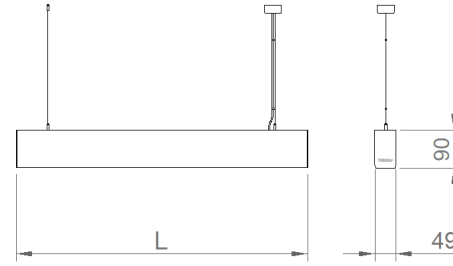

OPTICAL SPECIFICATIONS

Optics Direct - Indirect
Light Output Angle 120°
UGR Value UGR ≤ 22
CRI CRI ≥ 80
Color Bin Value Mc Adams ≤ 3

ELECTRICAL

Power (W) 51W-78W
Power Factor >0.95
Light Source SMD Mid Power LED
Cabling Halogen-Free
Input Voltage 220-240V AC / 50-60 Hz
LED Driver High Efficiency Constant Current Output
Ambient Temperature -20°C / +50°C
LED Lifetime L80B50 >50.000 Hour

ASSEMBLY

Installation Type Pendant
Mounting Apparatus Height Adjustable Steel Wire

Order Code	W	Lm	CCT	CRI	Direct	Indirect	L (mm)	Burning Pattern	Kg
01180.49.30.055	51	5424	3000	Ra>80	60%	40%	1135	Çift Kontrol	2,6
01180.49.40.057	51	5750	4000	Ra>80	60%	40%	1135	Çift Kontrol	2,6
01180.49.30.070	65	6926	3000	Ra>80	60%	40%	1415	Çift Kontrol	3,2
01180.49.40.072	65	7291	4000	Ra>80	60%	40%	1415	Çift Kontrol	3,2
01180.49.30.085	78	8305	3000	Ra>80	60%	40%	1695	Çift Kontrol	3,9
01180.49.40.087	78	8742	4000	Ra>80	60%	40%	1695	Çift Kontrol	3,9
01180.49.30.055	51	5424	3000	Ra>80	60%	40%	1135	Tek Kontrol	2,6
01180.49.40.057	51	5750	4000	Ra>80	60%	40%	1135	Tek Kontrol	2,6
01180.49.30.070	65	6926	3000	Ra>80	60%	40%	1415	Tek Kontrol	3,2
01180.49.40.072	65	7291	4000	Ra>80	60%	40%	1415	Tek Kontrol	3,2
01180.49.30.085	78	8305	3000	Ra>80	60%	40%	1695	Tek Kontrol	3,9
01180.49.40.087	78	8742	4000	Ra>80	60%	40%	1695	Tek Kontrol	3,9