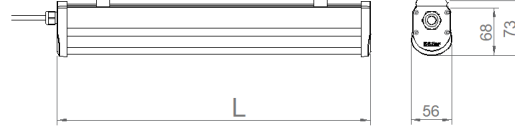

## ASSEMBLY

<b>Installation Type</b>	Surface Mounted
<b>Mounting Apparatus</b>	Metal Bracket

Order Code	W	Lm	CCT	CRI	L (mm)
07105.06.30.021	17	2100	3000	Ra>80	580
07105.06.40.022	17	2200	4000	Ra>80	580
07105.08.30.033	25	3300	3000	Ra>80	860
07105.08.40.034	25	3400	4000	Ra>80	860
07105.12.30.046	34	4600	3000	Ra>80	1140
07105.12.40.047	34	4700	4000	Ra>80	1140
07105.14.30.057	42	5700	3000	Ra>80	1420
07105.14.40.058	42	5800	4000	Ra>80	1420
07105.14.30.067	51	6700	3000	Ra>80	1420
07105.14.40.068	51	6800	4000	Ra>80	1420