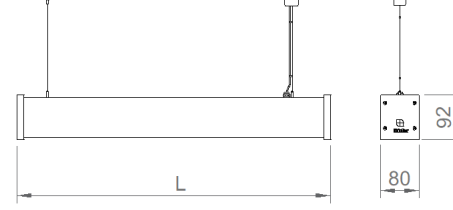

Waterline-080 IP65

Indoor Lighting - Pendant Lighting, Linear Lighting, Surface Mounted Lighting, Industrial Lighting

Colour Options

Ral 9016

Ral 9006

Ral 9005

TECHNICAL INFORMATION

Housing	Extruded Aluminum Profile
Side Cover	Aluminum Injection
Diffuser	High Light Transmittance Opal
Paint	Electrostatic Powder Paint
Dimensions(mm)	80(W) x 92(H)

OPTICAL SPECIFICATIONS

Optics	Symmetrical
Light Output Angle	110°
UGR Value	UGR ≤ 22
CRI	CRI ≥ 80
Color Bin Value	Mc Adams ≤ 3

ELECTRICAL

Power (W)	18-65W
Power Factor	>0.95
Light Source	SMD Mid Power LED
Cabling	Halogen-Free
Input Voltage	220-240V AC / 50-60 Hz
LED Driver	High Efficiency Constant Current Output
Ambient Temperature	-20°C / +50°C
LED Lifetime L80B50	>50.000 Saat

OPTIONAL

- DALI	- 1-10V DIM
- Tunable White	- Emergency Lighting Unit
- CRI > 90	- 2700K ~ 6500K
- Different RAL Color Options	- Plug-in Energy Input Connector
- Class-II Protection Class	- PIR Sensor
- AC-DC Supply(MBS)	

ASSEMBLY

Installation Type	Surface Mounted, Pendant
Mounting Apparatus	Height Adjustable Steel Wire

Order Code	W	Lm	CCT	CRI	WxLxH (mm)
01194.89.30.039	38	3900	3000	Ra>80	80x92x1155

Verilen tüm elektriksel değerler nominal değerlerdir. Işık akısı ve bağlı elektrik yükü +/- %10 luk bir başlangıç toleransına tabidir. Renk sıcaklığı toleransı: +/-150 K. Katalogta ve web sitesinde yer alan teknik parametreler ve ürün kodlarını içeren bilgiler, projelere göre yapılan kişiselleştirmelerden dolayı standart ürünlerden farklılık gösterebilir. İkiizler Aydınlatma, ürünlerde haber vermeden değişiklik yapma hakkına sahiptir.