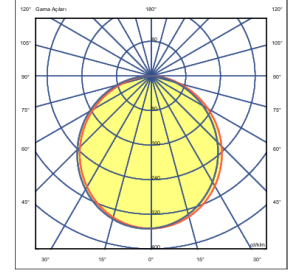

Waterline-080 IP65

Indoor Lighting - Pendant Lighting, Linear Lighting, Surface Mounted Lighting, Industrial Lighting

Colour Options

Ral 9016

Ral 9006

Ral 9005

TECHNICAL INFORMATION

Housing	Extruded Aluminum Profile
Side Cover	Aluminum Injection
Diffuser	High Light Transmittance Opal
Paint	Electrostatic Powder Paint
Dimensions(mm)	80(W) x 92(H)

OPTICAL SPECIFICATIONS

Optics	Symmetrical
Light Output Angle	110°
UGR Value	UGR ≤ 22
CRI	CRI ≥ 80
Color Bin Value	Mc Adams ≤ 3

ELECTRICAL

Power (W)	18-65W
Power Factor	>0.95
Light Source	SMD Mid Power LED
Cabling	Halogen-Free
Input Voltage	220-240V AC / 50-60 Hz
LED Driver	High Efficiency Constant Current Output
Ambient Temperature	-20°C / +50°C
LED Lifetime L80B50	>50.000 Saat

OPTIONAL

- DALI	- 1-10V DIM
- Tunable White	- Emergency Lighting Unit
- CRI > 90	- 2700K ~ 6500K
- Different RAL Color Options	- Plug-in Energy Input Connector
- Class-II Protection Class	- PIR Sensor
- AC-DC Supply(MBS)	

ASSEMBLY

Installation Type	Surface Mounted, Pendant
Mounting Apparatus	Height Adjustable Steel Wire

Order Code	W	Lm	CCT	CRI	WxLxH (mm)
01194.89.30.039	38	3900	3000	Ra>80	80x92x1155

Verilen tüm elektriksel değerler nominal değerlerdir. Işık akısı ve bağlı elektrik yükü +/- %10 luk bir başlangıç toleransına tabidir. Renk sıcaklığı toleransı: +/-150 K. Katalogta ve web sitesinde yer alan teknik parametreler ve ürün kodlarını içeren bilgiler, projelere göre yapılan kişiselleştirmelerden dolayı standart ürünlerden farklılık gösterebilir. İkiizler Aydınlatma, ürünlerde haber vermeden değişiklik yapma hakkına sahiptir.