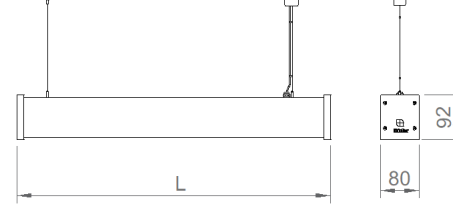

OPTICAL SPECIFICATIONS

Optics	Symmetrical
Light Output Angle	110°
UGR Value	UGR ≤ 22
CRI	CRI ≥ 80
Color Bin Value	Mc Adams ≤ 3

ELECTRICAL

Power (W)	18-65W
Power Factor	>0.95
Light Source	SMD Mid Power LED
Cabling	Halogen-Free
Input Voltage	220-240V AC / 50-60 Hz
LED Driver	High Efficiency Constant Current Output
Ambient Temperature	-20°C / +50°C
LED Lifetime L80B50	>50.000 Saat

ASSEMBLY

Installation Type	Surface Mounted, Pendant
Mounting Apparatus	Height Adjustable Steel Wire

Order Code	W	Lm	CCT	CRI	WxLxH (mm)
01194.89.30.019	18	1900	3000	Ra>80	80x92x595
01194.89.40.020	18	2000	4000	Ra>80	80x92x595
01194.89.30.029	27	2900	3000	Ra>80	80x92x875
01194.89.40.030	27	3000	4000	Ra>80	80x92x875
01194.89.30.039	38	3900	3000	Ra>80	80x92x1155
01194.89.40.041	38	4100	4000	Ra>80	80x92x1155
01194.89.30.049	46	5000	3000	Ra>80	80x92x1435
01194.89.40.052	46	5200	4000	Ra>80	80x92x1435
01194.89.30.059	56	6000	3000	Ra>80	80x92x1715
01194.89.40.062	56	6200	4000	Ra>80	80x92x1715
01194.89.30.069	65	7000	3000	Ra>80	80x92x1995
01194.89.40.072	65	7200	4000	Ra>80	80x92x1995