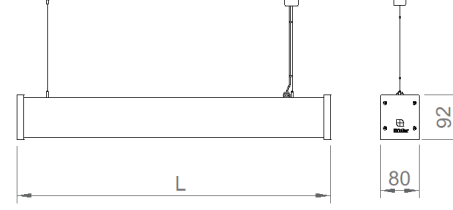

## ASSEMBLY

<b>Installation Type</b>	Surface Mounted, Pendant
<b>Mounting Apparatus</b>	Height Adjustable Steel Wire

Order Code	W	Lm	CCT	CRI	WxLxH (mm)
01194.89.30.019	18	1900	3000	Ra>80	80x92x595
01194.89.40.020	18	2000	4000	Ra>80	80x92x595
01194.89.30.029	27	2900	3000	Ra>80	80x92x875
01194.89.40.030	27	3000	4000	Ra>80	80x92x875
01194.89.30.039	38	3900	3000	Ra>80	80x92x1155
01194.89.40.041	38	4100	4000	Ra>80	80x92x1155
01194.89.30.049	46	5000	3000	Ra>80	80x92x1435
01194.89.40.052	46	5200	4000	Ra>80	80x92x1435
01194.89.30.059	56	6000	3000	Ra>80	80x92x1715
01194.89.40.062	56	6200	4000	Ra>80	80x92x1715
01194.89.30.069	65	7000	3000	Ra>80	80x92x1995
01194.89.40.072	65	7200	4000	Ra>80	80x92x1995