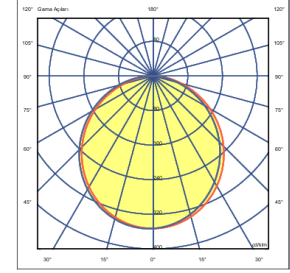

Order Code	W	Lm	CCT	CRI	WxLxH (mm)
01194.89.30.019	18	1900	3000	Ra>80	80x92x595
01194.89.40.020	18	2000	4000	Ra>80	80x92x595
01194.89.30.029	27	2900	3000	Ra>80	80x92x875
01194.89.40.030	27	3000	4000	Ra>80	80x92x875
01194.89.30.039	38	3900	3000	Ra>80	80x92x1155
01194.89.40.041	38	4100	4000	Ra>80	80x92x1155
01194.89.30.049	46	5000	3000	Ra>80	80x92x1435
01194.89.40.052	46	5200	4000	Ra>80	80x92x1435
01194.89.30.059	56	6000	3000	Ra>80	80x92x1715
01194.89.40.062	56	6200	4000	Ra>80	80x92x1715
01194.89.30.069	65	7000	3000	Ra>80	80x92x1995
01194.89.40.072	65	7200	4000	Ra>80	80x92x1995

Verilen tüm elektriksel değerler nominal değerlerdir. Işık akısı ve bağlı elektrik yükü +/- %10 luk bir başlangıç toleransına tabidir. Renk sıcaklığı toleransı: +/-150 K. Katalogta ve web sitesinde yer alan teknik parametreler ve ürün kodlarını içeren bilgiler, projelere göre yapılan kişiselleştirmelerden dolayı standart ürünlerden farklılık gösterebilir. İkizler Aydınlatma, ürünlerde haber vermeden değişiklik yapma hakkına sahiptir.