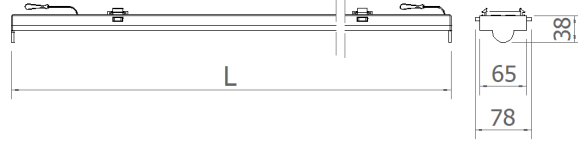

# Runnel Blanking Cover

Continuous Lighting System - Runnel

Order Code	L (mm)
07200.000.000.004	1133
07200.000.000.005	1413
07200.000.000.006	1693