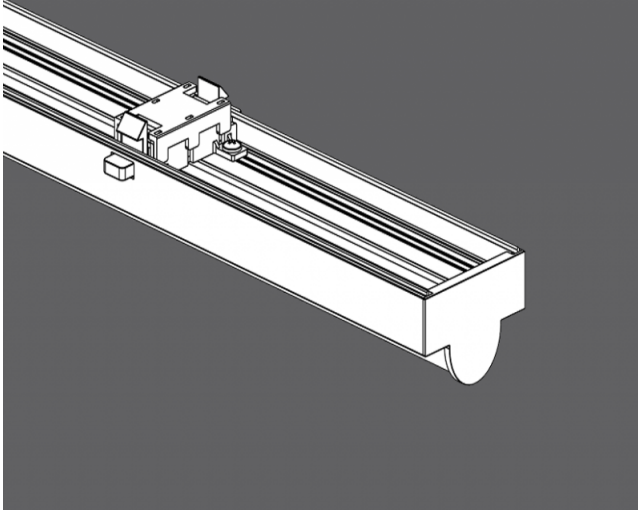

# Runnel Blanking Cover

Continuous Lighting System - Runnel

Order Code	L (mm)
07200.000.000.004	1133
07200.000.000.005	1413
07200.000.000.006	1693