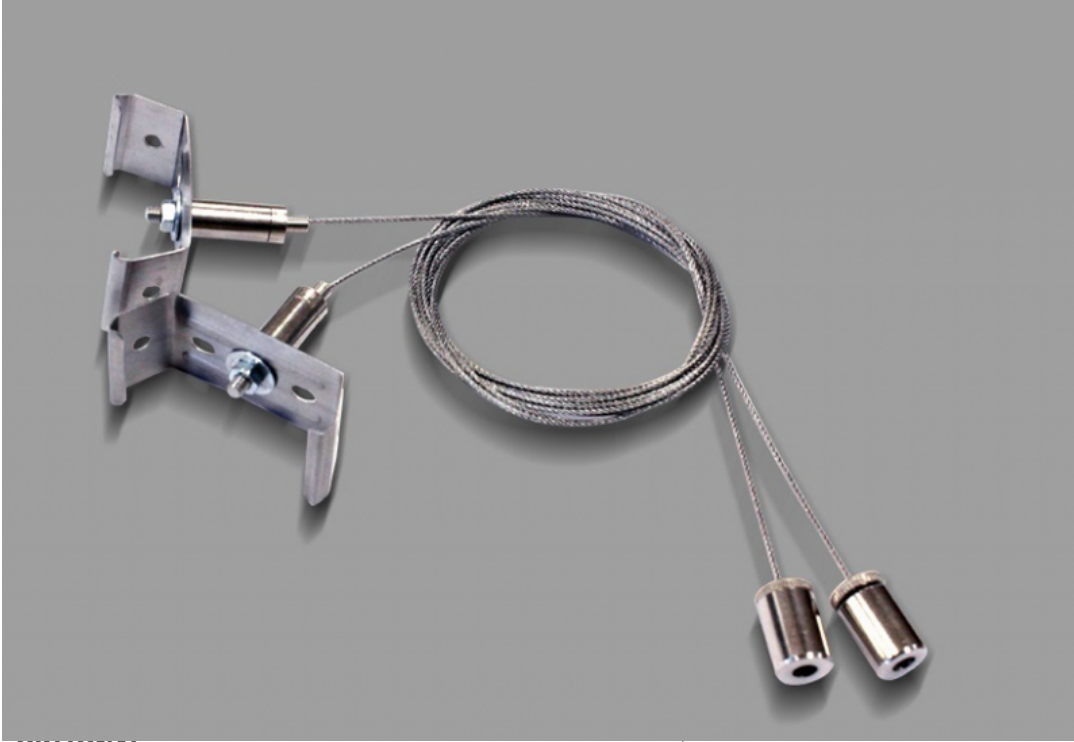

# Accessories

Continuous Lighting System - Contin

PC Bitim Kapak- Contin

Çelik Sarkıt Takımı - 1,5m

KOD: 72431

OPTIONAL

ASSEMBLY