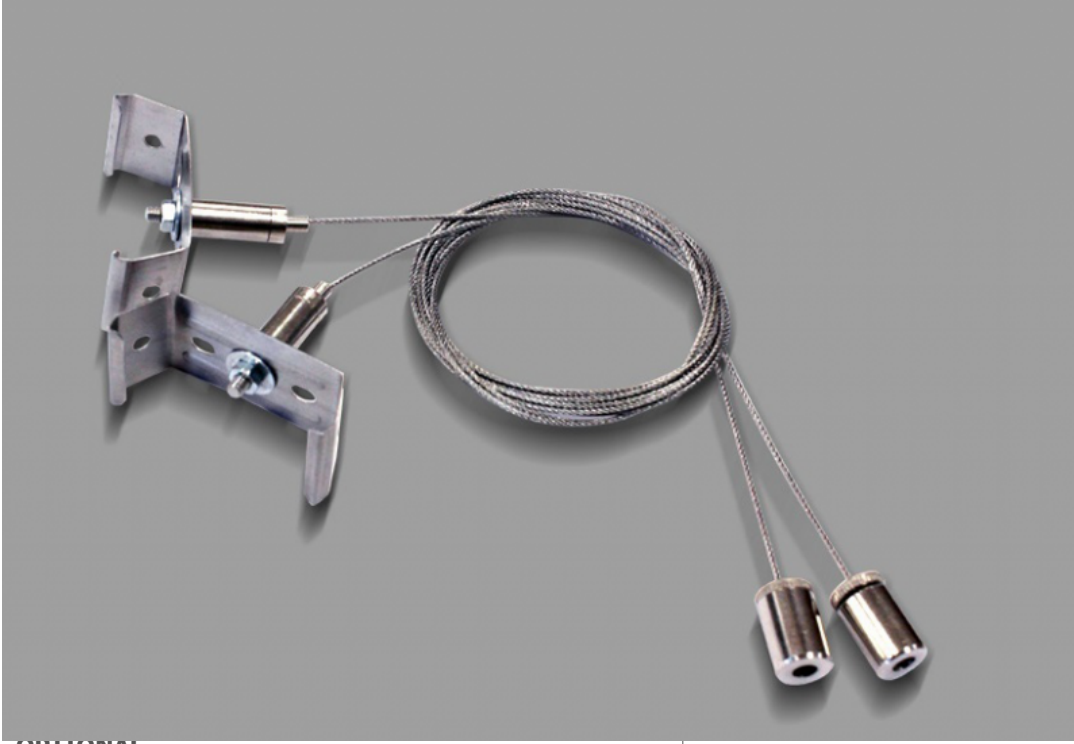

Accessories

Continuous Lighting System - Contin

PC Bitim Kapak- Contin

Çelik Sarkıt Takımı - 1,5m
KOD: 72431

OPTIONAL

ASSEMBLY