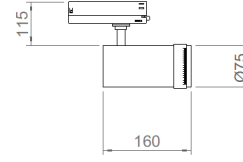

## ASSEMBLY

**Installation Type** Ray Socket, Surface Mounted

Order Code	W	Lm	Angle	CCT	CRI	ØxH (mm)	Kg
05679.80.30.022	22	2200	17°/ 60°	3000	Ra>80	Ø75x160x1 15	0,74
05679.80.40.023	22	2300	17°/ 60°	4000	Ra>80	Ø75x160x1 15	0,74