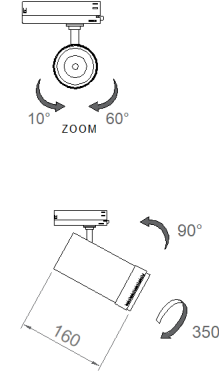

## OPTICAL SPECIFICATIONS

<b>Optics</b>	Symmetrical
<b>Light Output Angle</b>	17-60°
<b>UGR Value</b>	UGR ≤ 22
<b>CRI</b>	CRI ≥ 80
<b>Color Bin Value</b>	Mc Adams ≤ 3

## ASSEMBLY

**Installation Type** Ray Socket, Surface Mounted

Order Code	W	Lm	Angle	CCT	CRI	ØxH (mm)	Kg
05679.80.30.022	22	2200	17°/ 60°	3000	Ra>80	Ø75x160x1 15	0,74
05679.80.40.023	22	2300	17°/ 60°	4000	Ra>80	Ø75x160x1 15	0,74