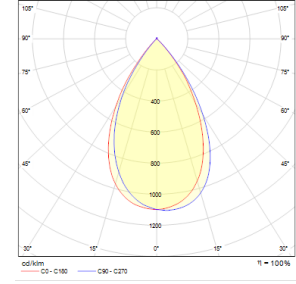

## OPTICAL SPECIFICATIONS

<b>Optics</b>	Symmetrical
<b>Light Output Angle</b>	17-60°
<b>UGR Value</b>	UGR ≤ 22
<b>CRI</b>	CRI ≥ 80
<b>Color Bin Value</b>	Mc Adams ≤ 3

## ASSEMBLY

**Installation Type** Ray Socket, Surface Mounted

Order Code	W	Lm	Angle	CCT	CRI	ØxH (mm)	Kg
05679.80.30.022	22	2200	17°/ 60°	3000	Ra>80	Ø75x160x1 15	0,74
05679.80.40.023	22	2300	17°/ 60°	4000	Ra>80	Ø75x160x1 15	0,74