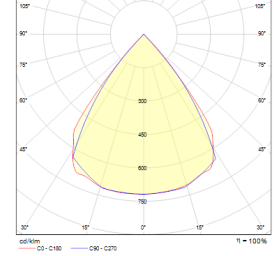

## OPTICAL SPECIFICATIONS

<b>Optics</b>	Symmetrical
<b>Light Output Angle</b>	80°
<b>UGR Value</b>	UGR ≤ 19
<b>CRI</b>	CRI ≥ 80
<b>Color Bin Value</b>	Mc Adams ≤ 3

## ASSEMBLY

**Installation Type** Surface Mounted

Order Code	W	Lm	Angle	CCT	CRI	WxLxH (mm)	Kg
05236.88.30.009	10	920	80°	3000	Ra>80	85x85x130	0,6
05236.88.40.010	10	1180	80°	4000	Ra>80	85x85x130	0,6