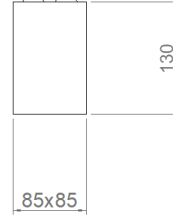

Order Code	W	Lm	Angle	CCT	CRI	WxLxH (mm)	Kg
05236.88.30.009	10	920	80°	3000	Ra>80	85x85x130	0,6
05236.88.40.010	10	1180	80°	4000	Ra>80	85x85x130	0,6